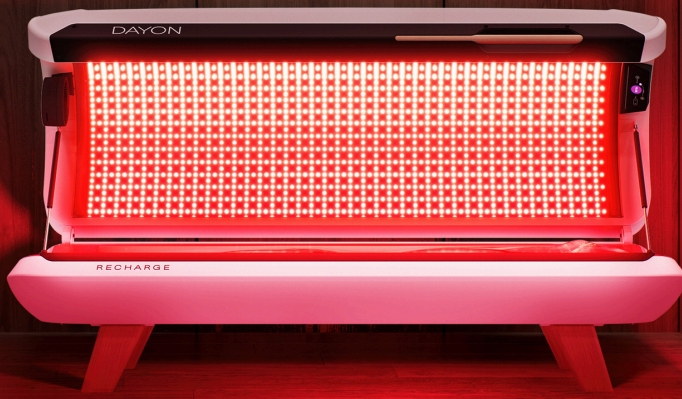

Turn your energy on

Skønhed • Sundhed • Velvære

- i én og samme behandling

Rødt lys i spektret på omkring 630 til 660 nanometer er særligt effektivt, når det påføres huden. Tilføjelse af nær-infrarødt lys (NIR) i området omkring 850 nanometer kan være nyttigt, hvis du ønsker at drage fordel af yderligere systemiske dybdeeffekter.

Rødt lys aktiverer vores fibroblaster og øger kroppens produktion af kollagen og elastin. Dette opstrammer huden og reducerer fine linjer og rynker.

I modsætning til invasive skønhedsbehandlinger, bliver huden ikke beskadiget under behandling med rødt lys. Rødt lys er en sikker, skånsom og smertefri behandling og har, når det anvendes korrekt, ingen bivirkninger.